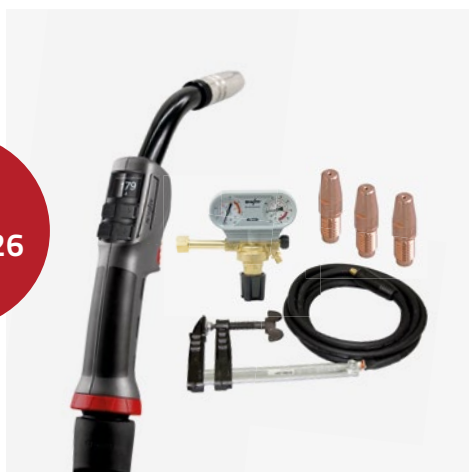

## ZESTAW SIRION 405 PULS

- Spawarka impulsowa wieloprocessowa MIG/MAG
- w zestawie składającym się ze spawarki, podajnika drutu, modułu chłodzącego, wózka transportowego i zespolonego przewodu pośredniego
- Charakterystyki Synergic do spawania standardowego MIG/MAG lub impulsowego stali, CrNi, aluminium
- Nie ma potrzeby dokupowania charakterystyki
- wysoka moc wyjściowa: 400 A przy 60% czasie pracy
- Indywidualnie ustawiane programy na każde zadanie spawalnicze (JOB)
- Regulowane funkcje wypełniania krateru początkowego i końcowego
- Bezstopniowa regulacja dynamiki łuku (dławienie)

numer katalogowy	zespolonego przewodu pośredniego	cena promocyjna
091-005720-10005	5 m	8.505€ <b>5.999€*</b>
091-005720-10010	10 m	8.825€ <b>6.199€*</b>

**+ SZYBCIEJ I WYGODNIEJ DZIĘKI FUNKCJI U/D**

**CODE:  
EASTER26**

## ZESTAW UCHWYT SPAWALNICZY UP/DOWN I AKCESORIA

- Chłodzony wodą uchwyt funkcyjny MIG/MAG
- Z wysokiej jakości wyświetlaczem graficznym OLED i podświetleniem LED
- Ustawianie prądu spawania, prędkości podawania drutu oraz korekcji napięcia