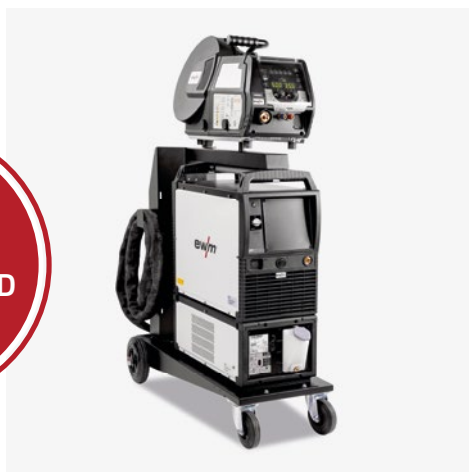

# SIRION SPECJALNA OFERTA WIELKANOCNA. ATRAKCYJNY SIRION TERAZ Z FUNKCJĄ UP/DOWN.

Podłącz spawarkę SIRION do uchwyty spawalniczego EWM z funkcją Up/Down i korzystaj z niej jak z pilota zdalnego sterowania, aby regulować prąd spawania, prędkość podawania drutu oraz korekcję napięcia bezpośrednio przy stanowisku spawalniczym.

W zestawie z podajnikiem drutu, modułem chłodzącym, wózkiem oraz zespolonym przewodem pośrednim otrzymujesz wszystko, czego potrzebujesz do realizacji następnego zadania spawalniczego. Dzięki temu jesteś zawsze doskonale przygotowany!

## ZESTAW SIRION 405 PULS

- Spawarka impulsowa wieloprocessowa MIG/MAG
- w zestawie składającym się ze spawarki, podajnika drutu, modułu chłodzącego, wózka transportowego i zespolonego przewodu pośredniego
- Charakterystyki Synergic do spawania standardowego MIG/MAG lub impulsowego stali, CrNi, aluminium
- Nie ma potrzeby dokupowania charakterystyki
- wysoka moc wyjściowa: 400 A przy 60% czasie pracy
- Indywidualnie ustawiane programy na każde zadanie spawalnicze (JOB)
- Regulowane funkcje wypełniania krateru początkowego i końcowego
- Bezstopniowa regulacja dynamiki łuku (dławienie)